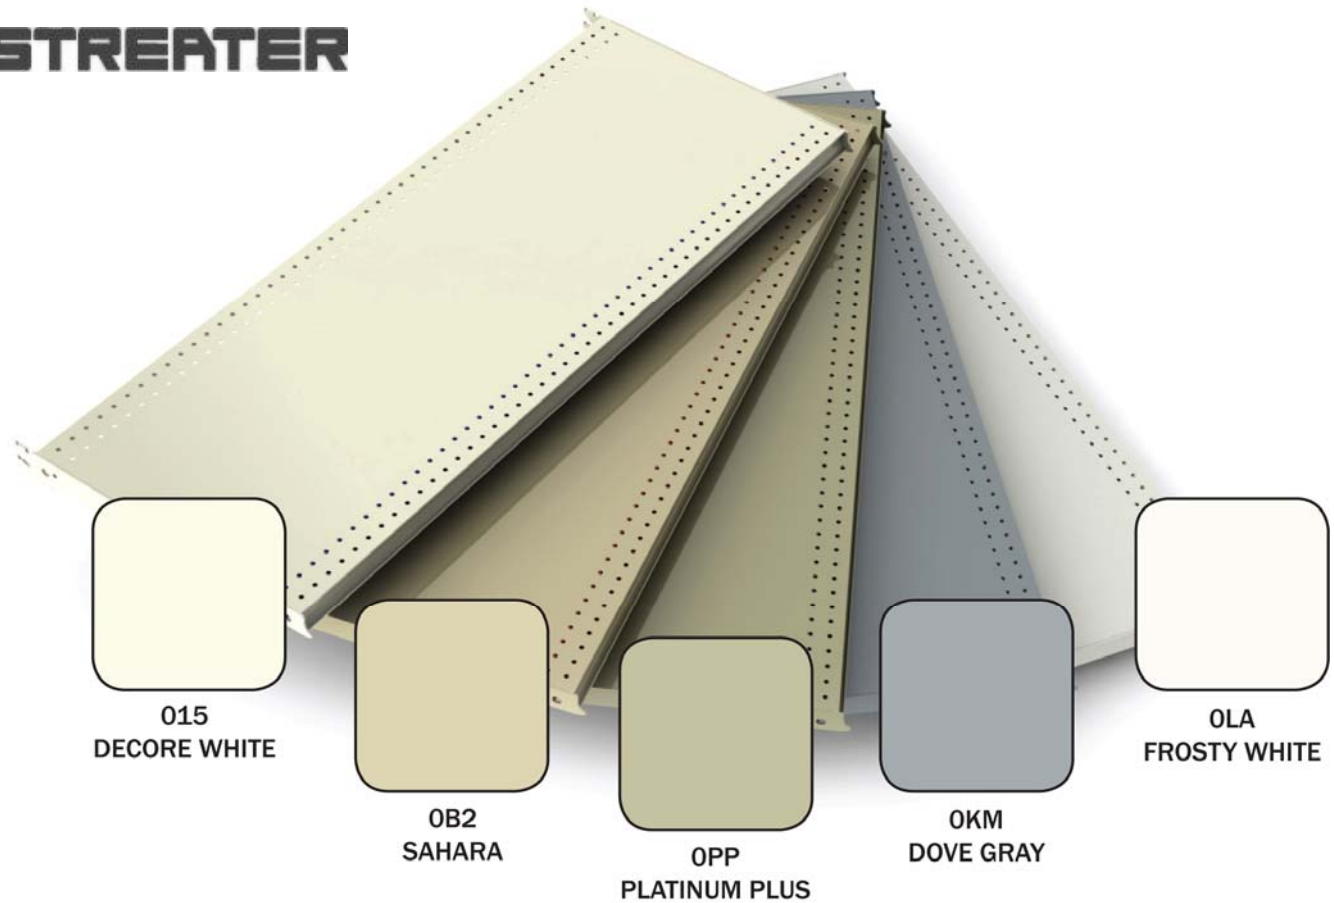

Colors

STREATER

Standard Colors

Décor White (15)

Dove Gray (KM)

Tier 1 Colors

Sahara (B2)

Platinum Plus (PP)

Frosty White (LA)

Black (25)

Tier 2 Colors

Bright Blue (70)

Liberty Red (MT)

Charcoal (KA)

Skyline Gray (GX)

Bright White (J8)